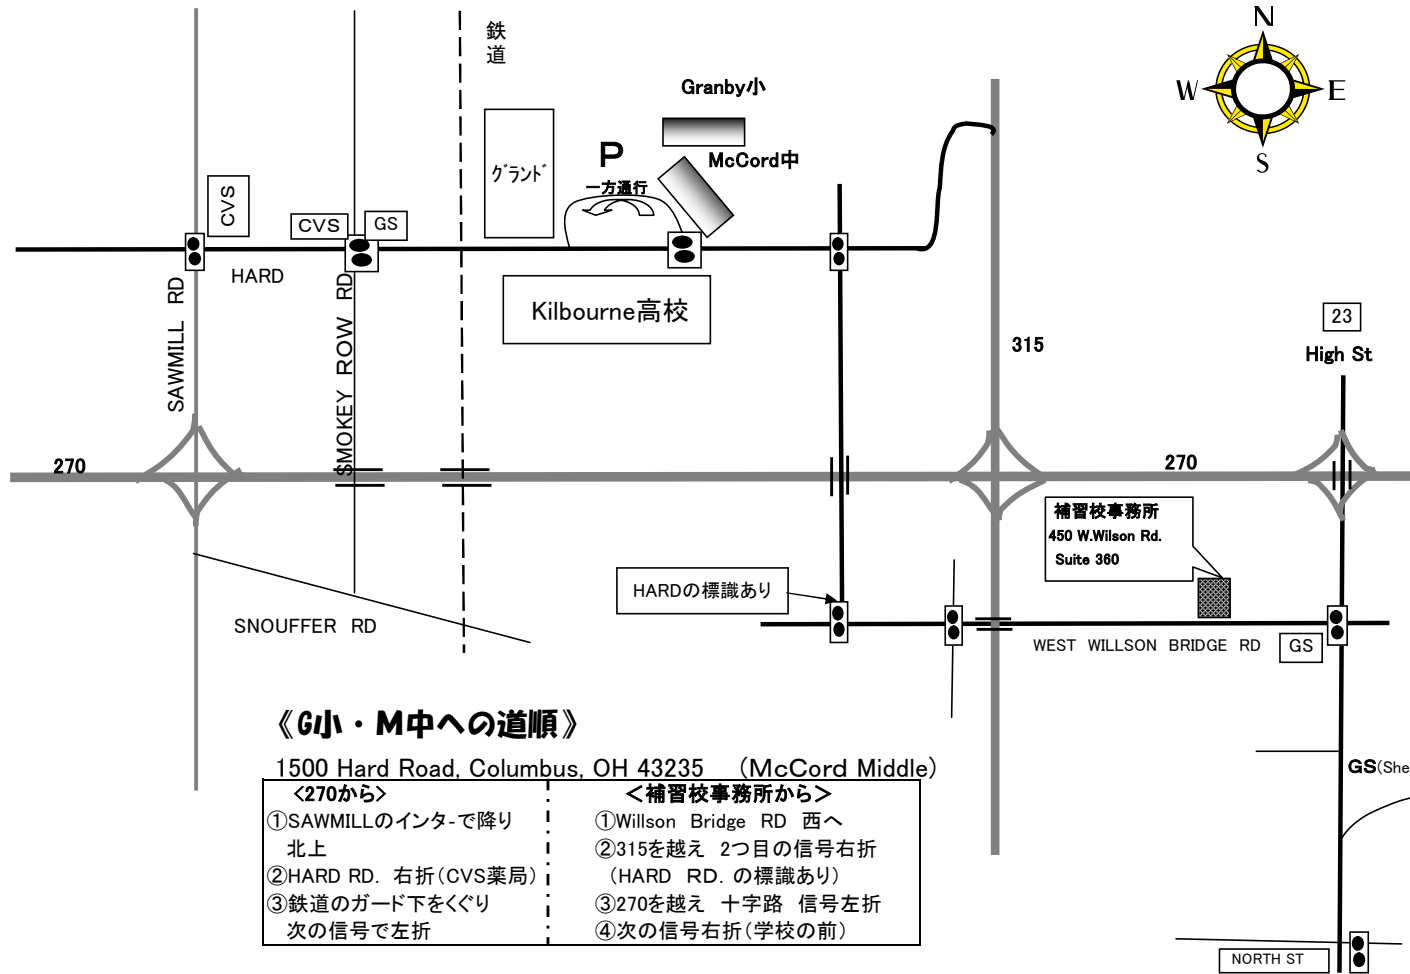

# Granby小・McCord中・補習校事務所 地図

## 《G小・M中への道順》

1500 Hard Road, Columbus, OH 43235 (McCord Middle)

- | <270から>                 | <補習校事務所から>                           |
|-------------------------|--------------------------------------|
| ①SAWMILLのインタ-で降り<br>北上  | ①Willson Bridge RD 西へ                |
| ②HARD RD. 右折(CVS薬局)     | ②315を越え 2つ目の信号右折<br>(HARD RD. の標識あり) |
| ③鉄道のガード下をくぐり<br>次の信号で左折 | ③270を越え 十字路 信号左折                     |
|                         | ④次の信号右折(学校の前)                        |